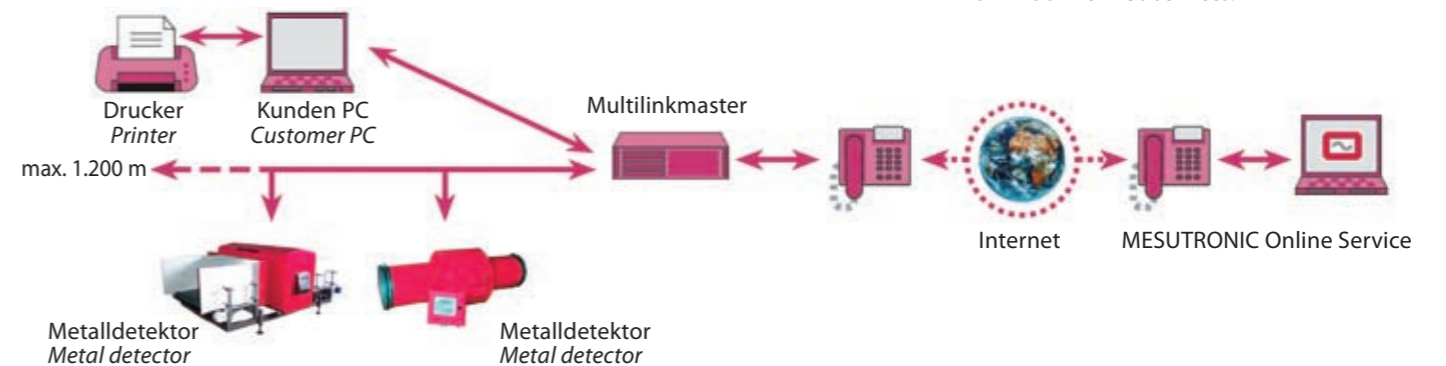

Die Digitalversion bietet darüber hinaus sämtliche Möglichkeiten zur Fernwartung und zum vernetzten Betrieb von bis zu 125 Metalldetektoren und -separatoren.

The digital version offers remote monitoring as well as remote control of up to 125 metal detectors / separators.

mesuNET

Fernwartung / Netzwerk Remote monitoring / Network

Die Fernwartung über Internet ist eine selbstverständliche MESUTRONIC Serviceleistung.

Remote monitoring via modem is one of MESUTRONIC's services.