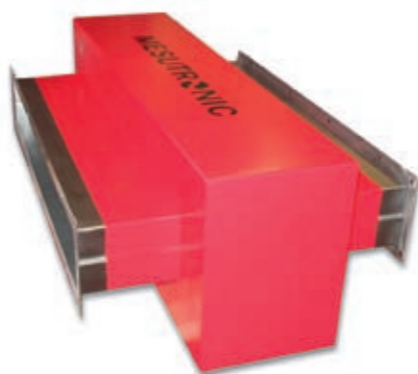

For the integration in pneumatic fibre processing lines. PowerLine metal detectors are for the installation in pneumatically conveying systems for fibers, but can also be used in "free fall" applications. The multi-encapsulated detection coil is directly integrated into the tubing without the need of a sensing tube and is therefore isolated against external interferences.

Mesutronic offers several round as well as square version, depending on customer specific needs. The installation effort for this single component sensing unit is sensationally low.