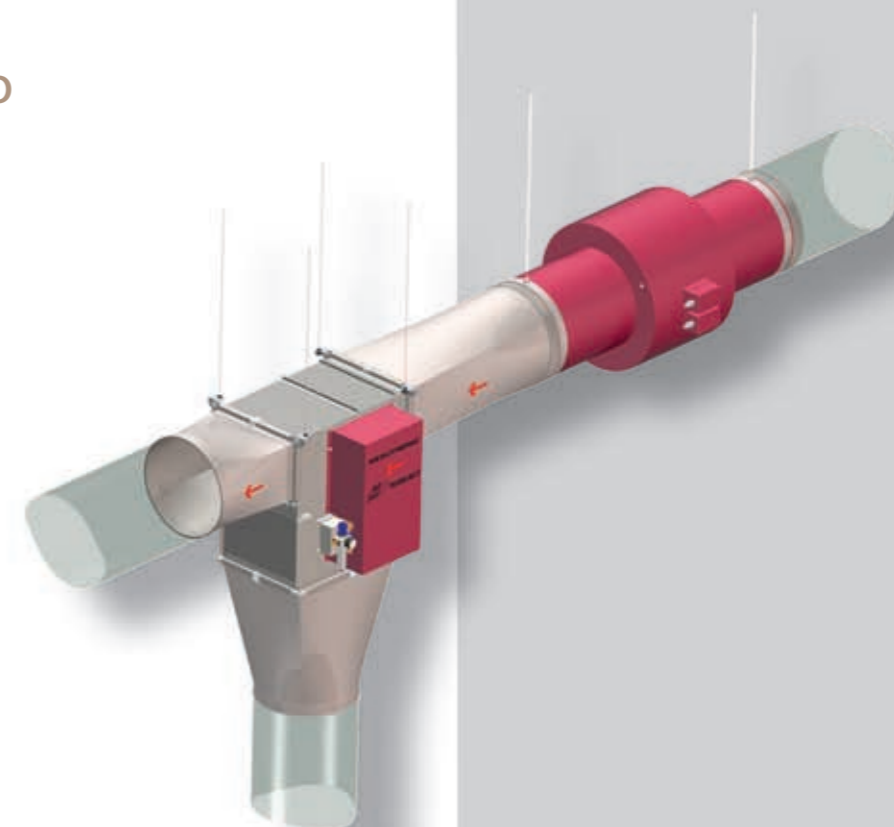

» Technik, die Ihre Produktion bereichert.

Technology, that enriches your production. «

METALLDETEKTOREN / METAL DETECTORS METRON POWERLINE

Zum Einbau in pneumatische Fasertransportleitungen

PowerLine – Metalldetektoren sind für den Einbau in pneumatische Fasertransportleitungen bestimmt, können aber auch in „Freifall-Rohrleitungen“ eingesetzt werden. Die mehrfach gekapselte Detektorspule wird dabei – ohne zusätzliches Tastrohr – direkt in das Rohrleitungssystem integriert und ist somit vollständig gegen externe Störungen abgeschirmt.

Kundenbezogen stehen neben verschiedenen runden auch eckige Detektorversionen zur Verfügung.

Der Montageaufwand für diese Einkomponenten-Sensoreinheit ist sensationell gering.

For the integration in pneumatic fibre processing lines. PowerLine metal detectors are for the installation in pneumatically conveying systems for fibers, but can also be used in "free fall" applications. The multi-encapsulated detection coil is directly integrated into the tubing without the need of a sensing tube and is therefore isolated against external interferences.

Mesutronic offers several round as well as square version, depending on customer specific needs. The installation effort for this single component sensing unit is sensationally low.

MESUTRONIC
Metal Detection made in Germany

HIGH SPEED TEXREJECT

Die ideale Ergänzung zum PowerLine Metalldetektor.